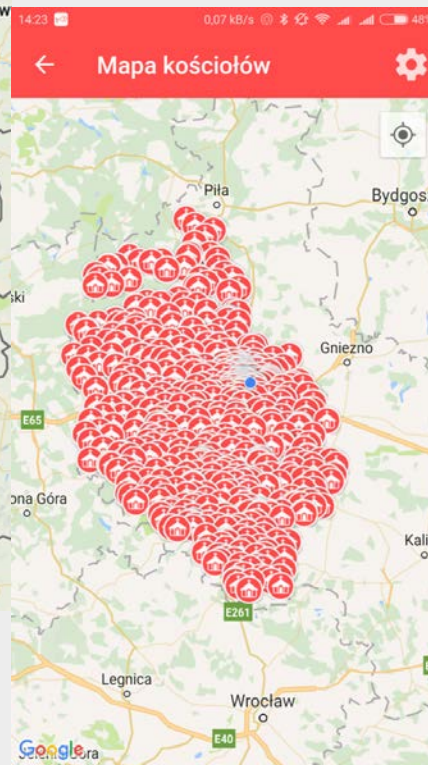

- 100% mszy i kościołów w Archidiecezji Poznańskiej
- Wszystkie Polskie Kościoły we Francji
- Kolejne dwie Diecezje uruchamiane „na dniach”
- 10.000 użytkowników bez środków na promocję, w ciągu 1 roku
- Ponad 1000 wejść tygodniowo, a w szczycie (pierwszy tydzień rorat) ok 1200 unikalnych użytkowników dziennie
- 7 osób stale zaangażowanych w rozwój aplikacji