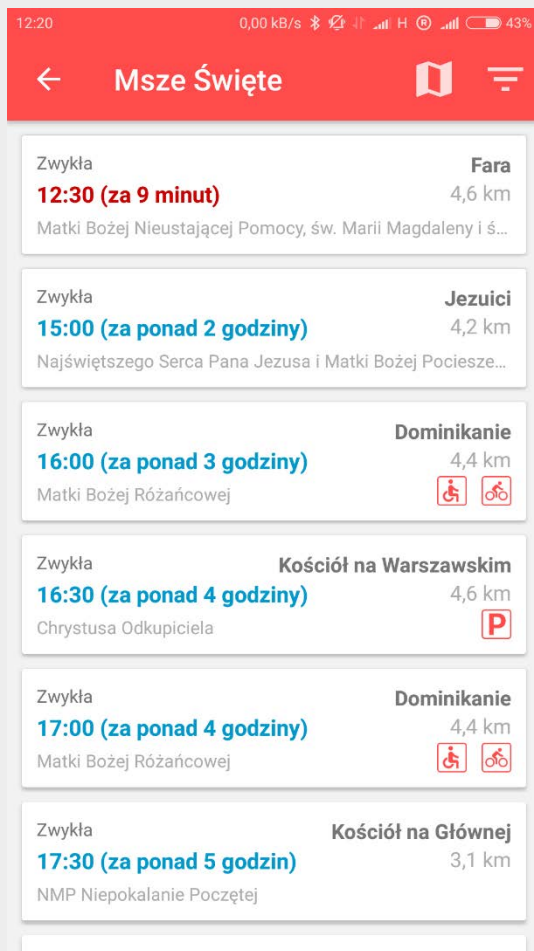

Drogowskaz – czyli jak odnaleźć drogę do kościoła?

aplikacja mobilna Polskiego Kościoła

Zespół w składzie:
Magdalena Dragosz, Michał Janowicz,
Jędrzej Koprowski, Miłosz Makowski,
Marta Żarnowska, Piotr Żarnowski

Drogowskaz

- Msza w Twojej okolicy
- Możliwość odnalezienia jej „tu i teraz” dzięki geolokalizacji
- Olbrzymia baza danych – w samej Archidiecezji Poznańskiej ponad 1 mln mszy rocznie
- Skomplikowany system reguł do zarządzania mszami – niemożliwy do obsługi przez laika. Zaawansowane algorytmy generowania mszy