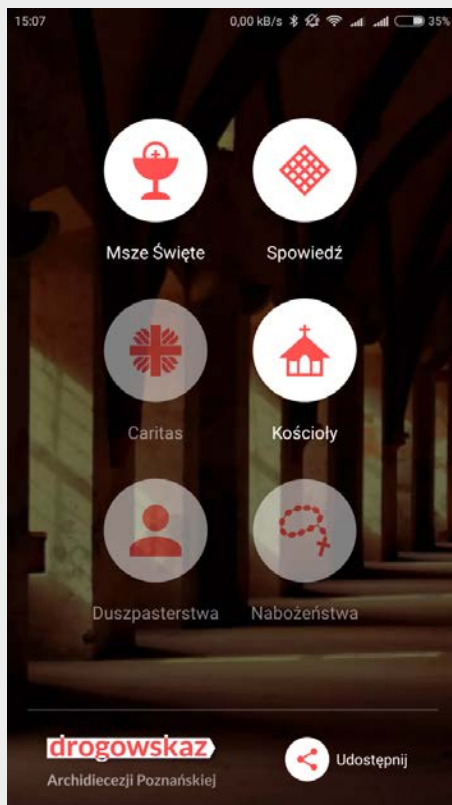

Drogowskaz