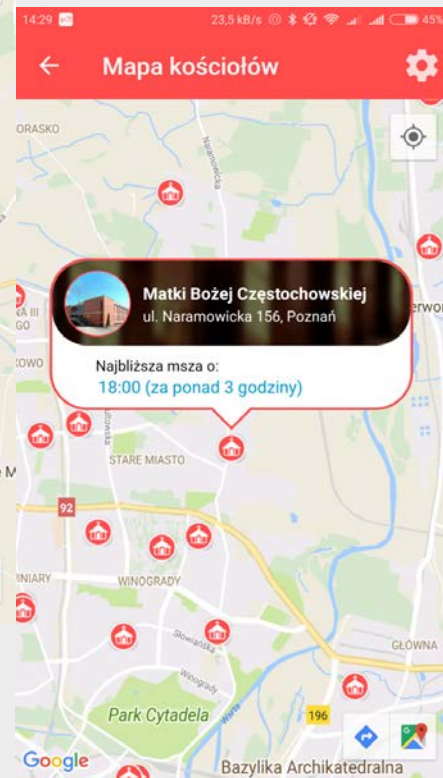

- Włączenie do projektu wszystkich diecezji w Polsce
- Włączenie do projektu krajów, w których działa Polski Kościół
- Stworzenie bazy dla całego Kościoła Powszechnego
- Obowiązkowa aplikacja każdego katolika!