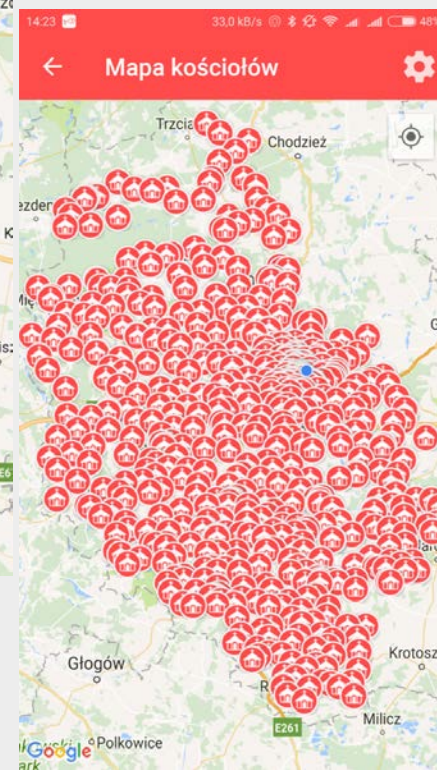

- 100% mszy i kościołów w Archidiecezji Poznańskiej
- Wszystkie Polskie Kościoły we Francji
- Kolejne dwie Diecezje uruchamiane „na dniach”
- 10.000 użytkowników bez środków na promocję, w ciągu 1 roku
- Ponad 1000 wejść tygodniowo, a w szczycie (pierwszy tydzień rorat) ok 1200 unikalnych użytkowników dziennie
- 7 osób stale zaangażowanych w rozwój aplikacji