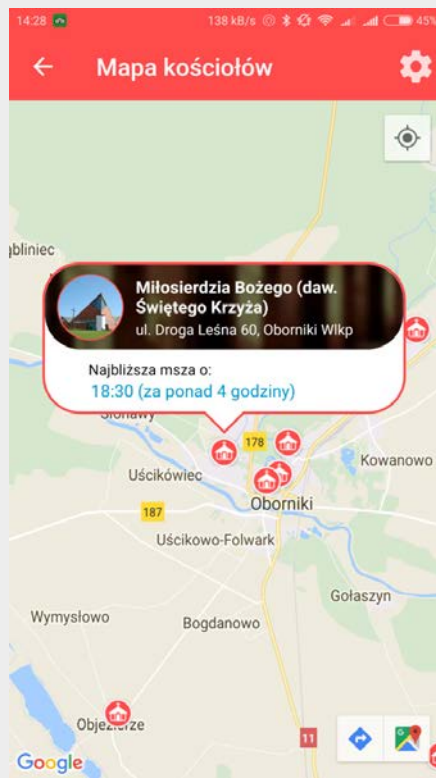

- Włączenie do projektu wszystkich diecezji w Polsce
- Włączenie do projektu krajów, w których działa Polski Kościół
- Stworzenie bazy dla całego Kościoła Powszechnego
- Obowiązkowa aplikacja każdego katolika!