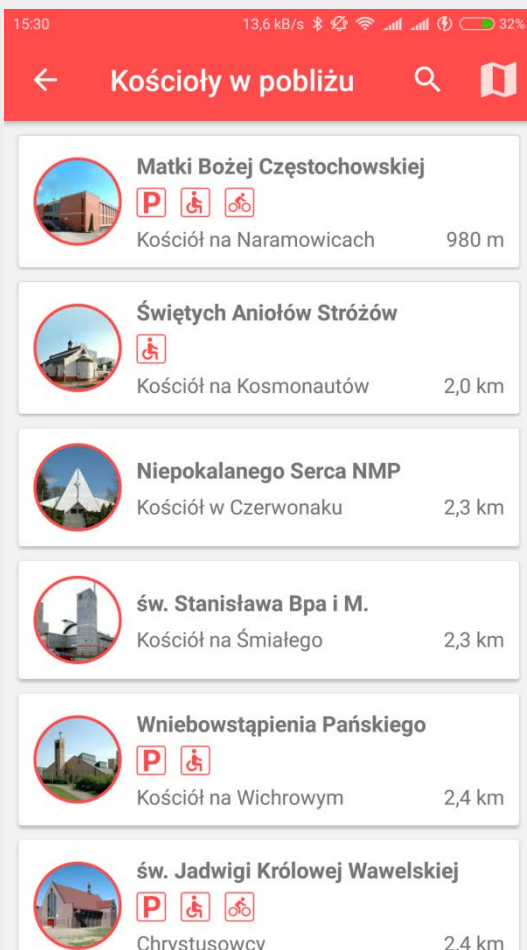

- Ankietyzacja kościołów w diecezji – papierowa, telefoniczna, internetowa.
- Przeciętny zwrot z ankiet kurialnych to 30%, u nas 80%.
- Wszystkie punkty odprawiania mszy świętych stałych w diecezji