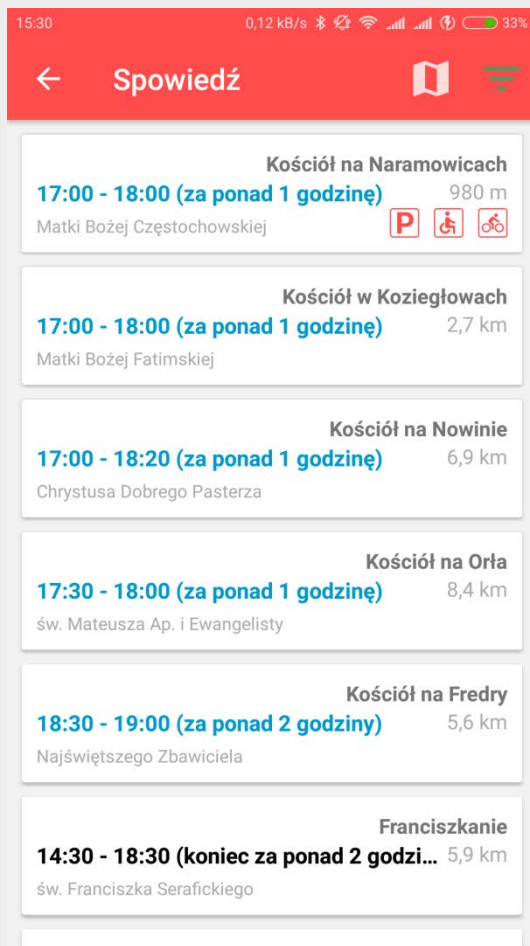

Drogowskaz – czyli jak odnaleźć drogę do kościoła?

aplikacja mobilna Polskiego Kościoła

Zespół w składzie:
Magdalena Dragosz, Michał Janowicz,
Jędrzej Koprowski, Miłosz Makowski,
Marta Żarnowska, Piotr Żarnowski

Drogowskaz

- Msza w Twojej okolicy
- Możliwość odnalezienia jej „tu i teraz” dzięki geolokalizacji
- Olbrzymia baza danych – w samej Archidiecezji Poznańskiej ponad 1 mln mszy rocznie
- Skomplikowany system reguł do zarządzania mszami – niemożliwy do obsługi przez laika. Zaawansowane algorytmy generowania mszy