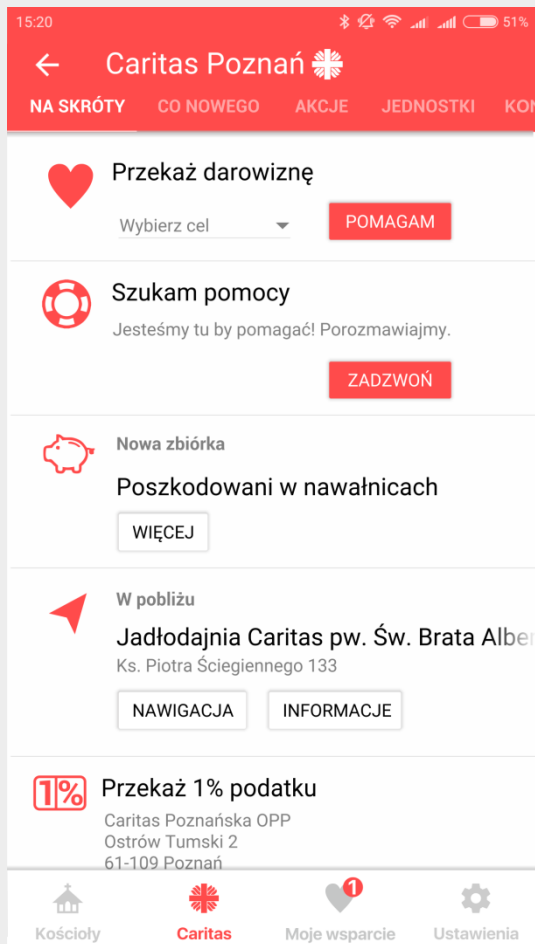

- Możliwość włączenia się w akcje pomocowe lokalnego kościoła przez aplikację
- Możliwość otrzymania pomocy przez aplikację. Także możliwość znalezienia form pomocy dla potrzebujących, których można spotkać na swojej drodze