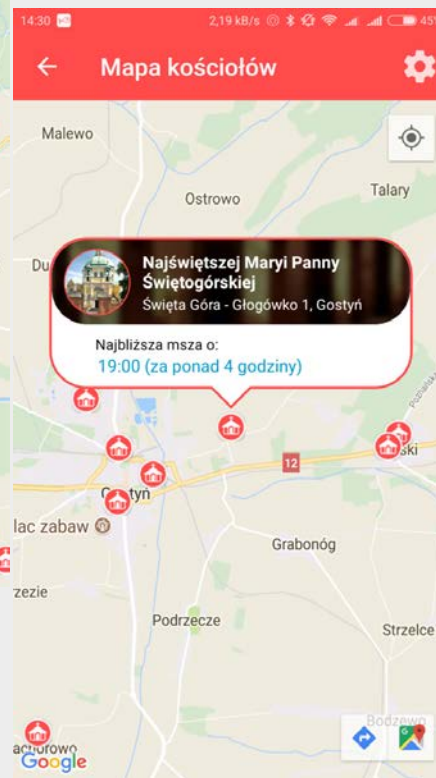

- Włączenie do projektu wszystkich diecezji w Polsce
- Włączenie do projektu krajów, w których działa Polski Kościół
- Stworzenie bazy dla całego Kościoła Powszechnego
- Obowiązkowa aplikacja każdego katolika!